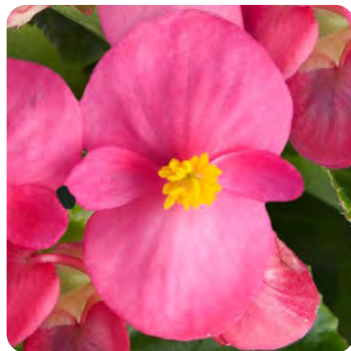

Eureka™ Green Leaf Rose
70001160