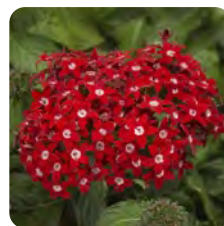

**EXPOSURE** Sun

**DIMENSIONS** 14-18" W x 12-14" H

**HABIT** Upright

**FORMS** Pelleted

HoneyCluster™ Deep Rose  
70038537

HoneyCluster™ Pink  
70038536

HoneyCluster™ Red  
70041072

HoneyCluster™ White  
70038535