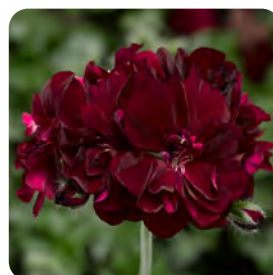

**EXPOSURE** Sun-Partial Sun

**DIMENSIONS** 20-24" W x 12-16" H

**HABIT** Trailing

**FORMS** URC, CC, AutoStix®

Ivy League™ Amethyst

Ivy League™ Amethyst  
70074834

**NEW**

Ivy League™ Arctic Red  
70004182