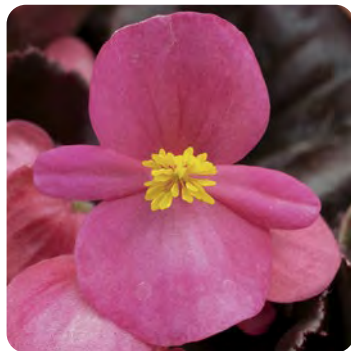

**EXPOSURE** Partial Sun–Shade

**DIMENSIONS** 7–9” W x 9–12” H

**HABIT** Mounded

**FORMS** Pelleted

Eureka™ Green Leaf White

Eureka™ Bronze Pink  
70001153

Eureka™ Bronze Rose  
70001156

Eureka™ Bronze Scarlet Imp.  
70018276