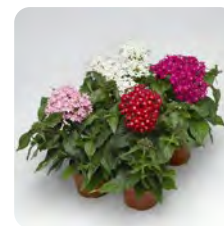

**EXPOSURE** Sun

**DIMENSIONS** 14-18" W x 12-14" H

**HABIT** Upright

**FORMS** Pelleted

HoneyCluster™ Deep Rose  
70038537

HoneyCluster™ Pink  
70038536

HoneyCluster™ Red  
70041072

HoneyCluster™ White  
70038535