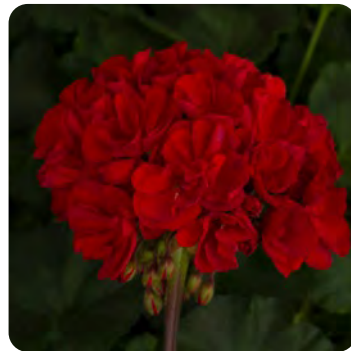

Tango™ Dark Red
70004116