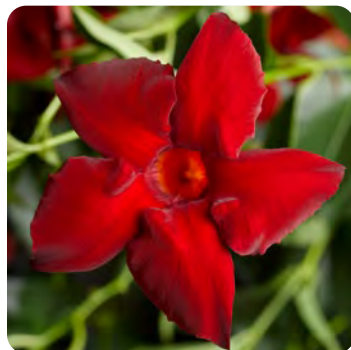

**EXPOSURE** Sun

**DIMENSIONS** 18–36" W x 12–14" H

**HABIT** Vining

**FORMS** URC, CC

Madinia® Maximo Light Pink  
70051011

Madinia® Maximo Red  
70051010

Madinia® Maximo Scarlet  
70054748

**NEW**