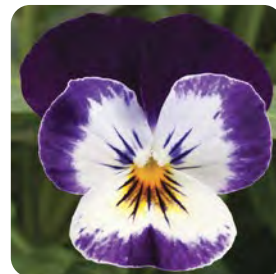

Penny™ Mickey
70021101