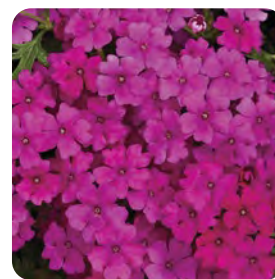

Magelana™ Hot Rose
70004403