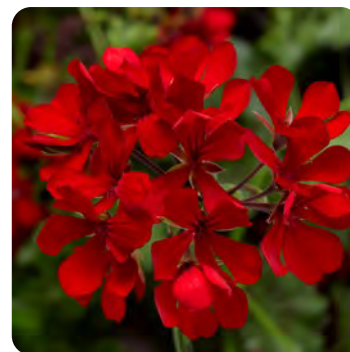

**EXPOSURE** Sun-Partial Sun

**DIMENSIONS** 20-24" W x 12-16" H

**HABIT** Trailing

**FORMS** URC, CC, AutoStix®

Cascade White

Cascade Acapulco Compact  
70004124

Cascade Appleblossom  
70074831

Cascade Bright  
70004171