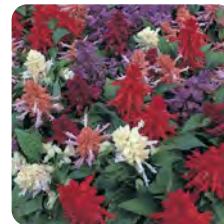

**EXPOSURE** Sun

**DIMENSIONS** 8–10" W x 8–10" H

**HABIT** Upright

**FORMS** Raw

**Sizzler™ Red**  
70092186

**Sizzler™ Mix**  
70001247

Queen of Sunlight™  
70055331

SANVITALIA *Sanvitalia speciosa*