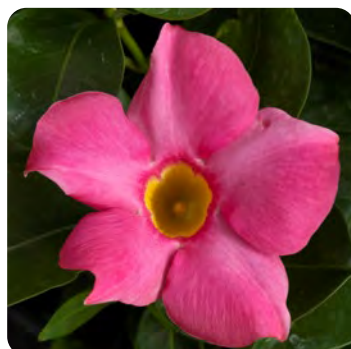

Madinia® Pink
70003888