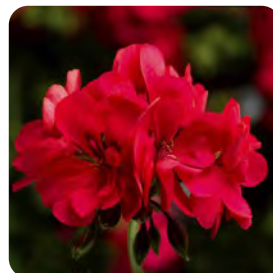

Ivy League™ Hot Coral
70053309