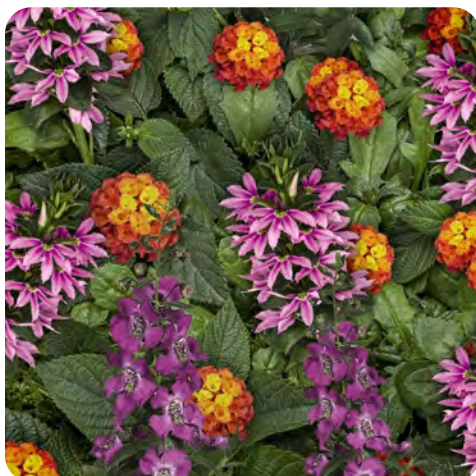

NEW **Blue Lightning™ Mix Imp.**
70106594

Pink Flamingo™ Mix
70082477