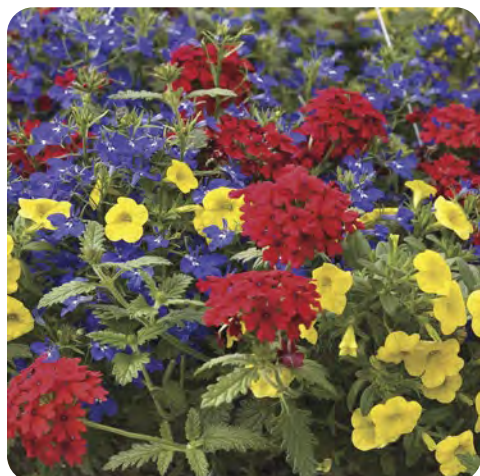

NEW Pink Limeade™ Mix Imp.
70106595

★ Primary Perfection™ Mix
70089718