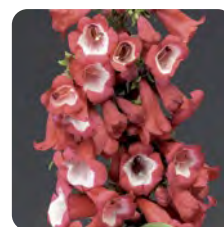

**EXPOSURE** Sun

**DIMENSIONS** 12–14" W x 16–22" H

**HABIT** Upright

**FORMS** URC, AutoStix®

Phoenix™ Magenta  
70020658

Phoenix™ Pink  
70004267

Phoenix™ Red  
70020655

Phoenix™ Violet  
70004268