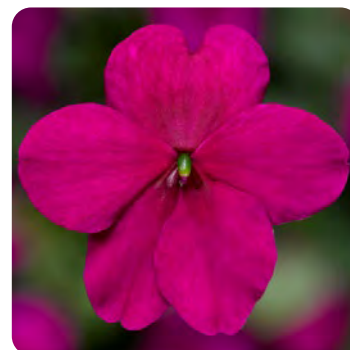

**DIMENSIONS** 10–12" W x 10–12" H

**HABIT** Mounded

**FORMS** Raw

Imara™ XDR Orange  
70078042

Imara™ XDR Orange Star  
70072427

Imara™ XDR Pink  
70085088

Imara™ XDR Purple  
70078047

Imara™ XDR Red  
70078040