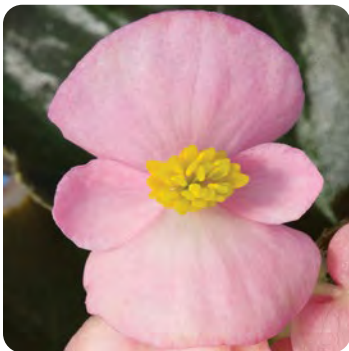

**EXPOSURE** Partial Sun–Shade

**DIMENSIONS** 7–9” W x 9–12” H

**HABIT** Mounded

**FORMS** Pelleted

Eureka™ Green Leaf White

Eureka™ Bronze Pink  
70001153

Eureka™ Bronze Rose  
70001156

Eureka™ Bronze Scarlet Imp.  
70018276